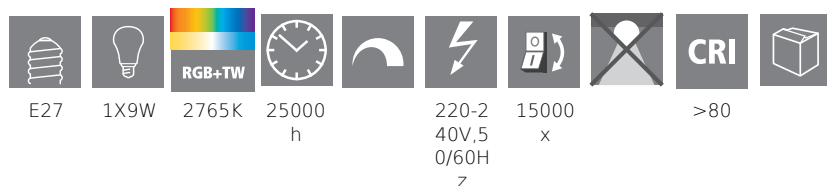

11586 EGLO CONNECT - V4

Technische Informationen

Stromstärke (in mA)	76
Nennlebensdauer (in h)	25000
Bemessungsleistung (0,1W Präzision)	9
Bemessungslebensdauer (in h)	25.000
Lichtquelle mit gebündeltem Licht	Nein
Direkt an Netzspannung angeschlossene Lichtquelle	Nein
Vernetzte Lichtquelle	Nein
Farblich abstimmbare Lichtquelle	Nein
Lichtquelle mit hoher Leuchtdichte	Nein
Lichtquelle dimmbar (LM, Platine,...)	Nein

Schaltinformationen

Funktion	Steuerung über APP + Fernbedienung BLE, CCT, RGB
Zündzeit	<0,5 sec
Anlaufzeit 60%	< 1 sec
Zahl der Schaltzyklen	15.000

Technische Änderungen vorbehalten

2/2

Contact | Support
eglo.com/uk/eglo-worldwide