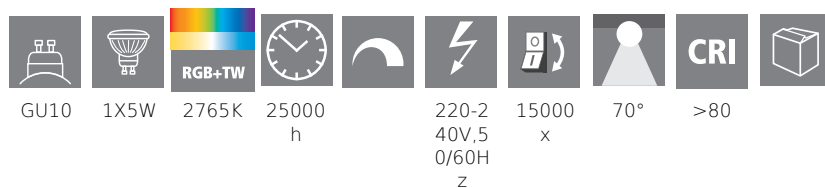

11671

LM_LED_GU10 - V1

Technische Informationen

Stromstärke (in mA)	42
Nennlebensdauer (in h)	25000
Bemessungsleistung (0,1W Präzision)	5
Bemessungslebensdauer (in h)	25.000
Lichtquelle mit gebündeltem Licht	Nein
Direkt an Netzspannung angeschlossene Lichtquelle	Nein
Vernetzte Lichtquelle	Nein
Farblich abstimmbare Lichtquelle	Nein
Lichtquelle mit hoher Leuchtdichte	Nein
Lichtquelle dimmbar (LM, Platine,...)	Nein

Schaltinformationen

Funktion	Steuerung über APP + Fernbedienung BLE, CCT, RGB
Zündzeit	<0,5 sec
Anlaufzeit 60%	< 1 sec
Zahl der Schaltzyklen	15.000

Technische Änderungen vorbehalten