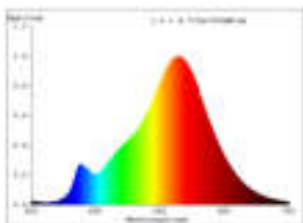

Schaltinformationen

Funktion	Steuerung über APP + Fernbedienung BLE, CCT, RGB
Zündzeit	<0,5 sec
Anlaufzeit 60%	< 1 sec
Zahl der Schaltzyklen	15.000