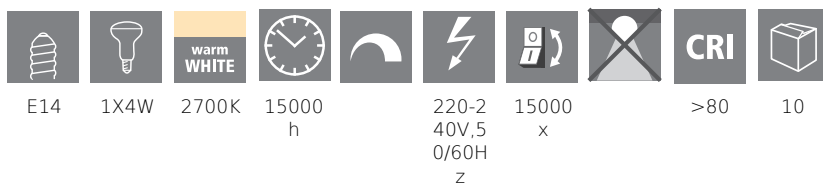

11764

LM_LED_E14 - V1

Technische Informationen

Stromstärke (in mA)	35
Nennlebensdauer (in h)	15000
Bemessungsleistung (0,1W Präzision)	4
Bemessungslebensdauer (in h)	15.000
Lichtquelle mit gebündeltem Licht	Nein
Direkt an Netzspannung angeschlossene Lichtquelle	Nein
Vernetzte Lichtquelle	Nein
Farblich abstimmbare Lichtquelle	Nein
Lichtquelle mit hoher Leuchtdichte	Nein
Lichtquelle dimmbar (LM, Platine,...)	Nein

Schaltinformationen

Zündzeit	<0,5 sec
Anlaufzeit 60%	< 1 sec
Zahl der Schaltzyklen	15.000

Technische Änderungen vorbehalten