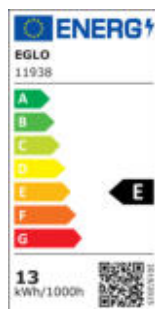

11938 LM_LED_E27 - V1

COMMISSION DELEGATED REGULATION (EU) 2019/2015
with regard to energy labelling of light sources

EGLO Leuchten GmbH, Heiligkreuz 22, 6136 Pill, AT

Allgemeine Informationen

Marke	EGLO
Materialnummer	11938
Type	Leuchtmittel
Lichtfarbe Gesamt	WHITE
Leuchtmitteltyp (1)	E27-LED-A60
EAN/UPC-Code	9002759119386
Energieeffizienzklasse (EEI)	E

Abmessungen

Artikel Durchmesser (in mm)	60
Artikel Länge (in mm)	116

Technische Informationen

Wattvergleich mit Glühlampe (W)	100
Art.Nummer Platine (1)	11938
Lichttechnik	LED
Lichtquelle mit gebündeltem Licht	Nein
Fassung der Lichtquelle	E27
Direkt an Netzspannung angeschlossene Lichtquelle	Ja
Vernetzte Lichtquelle	Nein
Farblich abstimmbare Lichtquelle	Nein
Lichtquelle mit hoher Leuchtdichte	Nein
Lichtquelle dimmbar (LM, Platine,...)	Nein
Energieverbrauch (kWh/1000h)	13
Bemessungslichtstrom (lm)	1521
Abstrahlwinkel (bei Messung)	360
Farbtemperatur (K)	4000
Nennleistung (W)	13
Standby-Stromversorgung (Psb, W)	0
Chromatizitätskoordinaten x (1)	0,3852
Chromatizitätskoordinaten y (1)	0,3768
Farbwiedergabeindex (CRI)	90
R9 Farbwiedergabeindex	83
Lampen Lebensdauerfaktor @3000h	> = 90 %
Lumen/Lichtstromerhalt @3000h % in Dezimalzahl	0,96
Verschiebungsfaktor DF (PF)	0,8
Flimmereffekt / Pst LM	0,1
Stroboskopischer Effekt / SVM	0,2