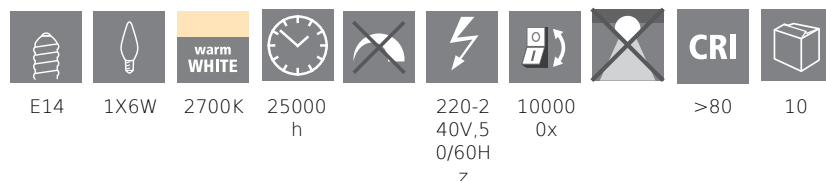

COMMISSION DELEGATED REGULATION (EU) 2019/2015
with regard to energy labelling of light sources

EGLO Leuchten GmbH, Heiligkreuz 22, 6136 Pill, AT

Allgemeine Informationen

Materialnummer	12541
Type	Leuchtmittel
Lichtfarbe Gesamt	WARM WHITE
Leuchtmitteltyp (1)	E14-LED-C35
kW/1000h	6
EAN/UPC-Code	9002759125417
Energieeffizienzklasse (EEI)	E

Abmessungen

Artikel Durchmesser (in mm)	35
Artikel Länge (in mm)	100

Lichtinformation

Lichtfarbtoleranz (LED, SDCM)	<6
-------------------------------	----

12541

LM_LED_E14 - V1

Technische Informationen

Stromstärke (in mA)	50
Nennlebensdauer (in h)	25000
Bemessungsleistung (0,1W Präzision)	6
Bemessungslebensdauer (in h)	25.000
Lichtquelle mit gebündeltem Licht	Nein
Direkt an Netzspannung angeschlossene Lichtquelle	Nein
Vernetzte Lichtquelle	Nein
Farblich abstimmbare Lichtquelle	Nein
Lichtquelle mit hoher Leuchtdichte	Nein
Lichtquelle dimmbar (LM, Platine,...)	Nein

Schaltinformationen

Zündzeit	<0,5 sec
Anlaufzeit 60%	< 1 sec
Zahl der Schaltzyklen	100.000

Technische Änderungen vorbehalten

2/2

Contact | Support
eglo.com/uk/eglo-worldwide