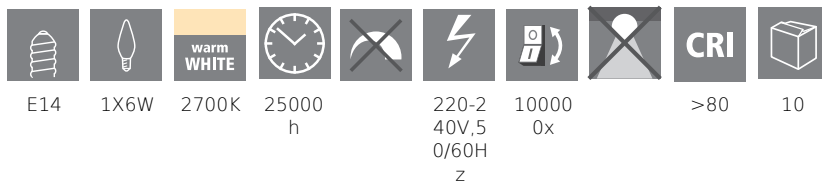

COMMISSION DELEGATED REGULATION (EU) 2019/2015
with regard to energy labelling of light sources

EGLO Leuchten GmbH, Heiligkreuz 22, 6136 Pill, AT

Allgemeine Informationen

Materialnummer	12546
Type	Leuchtmittel
Lichtfarbe Gesamt	WARM WHITE
Leuchtmitteltyp (1)	E14-LED-C35
kW/1000h	6
EAN/UPC-Code	9002759125462
Energieeffizienzklasse (EEI)	E

Abmessungen

Artikel Durchmesser (in mm)	35
Artikel Länge (in mm)	100

Lichtinformation

Lichtfarbtoleranz (LED, SDCM)	<6
-------------------------------	----

12546

LM_LED_E14 - V1

Technische Informationen

Stromstärke (in mA)	50
Nennlebensdauer (in h)	25000
Bemessungsleistung (0,1W Präzision)	6
Bemessungslebensdauer (in h)	25.000
Lichtquelle mit gebündeltem Licht	Nein
Direkt an Netzspannung angeschlossene Lichtquelle	Nein
Vernetzte Lichtquelle	Nein
Farblich abstimmbare Lichtquelle	Nein
Lichtquelle mit hoher Leuchtdichte	Nein
Lichtquelle dimmbar (LM, Platine,...)	Nein

Schaltinformationen

Zündzeit	<0,5 sec
Anlaufzeit 60%	< 1 sec
Zahl der Schaltzyklen	100.000

Technische Änderungen vorbehalten

2/2

Contact | Support
eglo.com/uk/eglo-worldwide