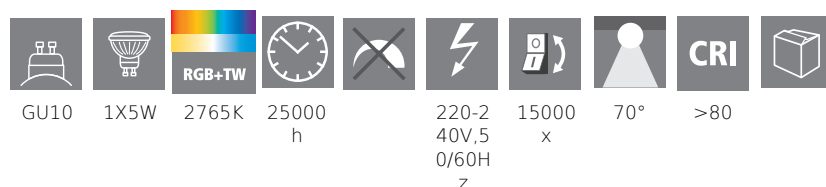

33244

LM_LED_GU10 - V1

Technische Informationen

Lampenleistungsfaktor	0,5
Stromstärke (in mA)	42
Nennlebensdauer (in h)	25.000
Bemessungsleistung (0,1W Präzision)	5
Bemessungslebensdauer (in h)	25.000
Lichtquelle mit gebündeltem Licht	Nein
Direkt an Netzspannung angeschlossene Lichtquelle	Nein
Vernetzte Lichtquelle	Nein
Farblich abstimmbare Lichtquelle	Nein
Lichtquelle mit hoher Leuchtdichte	Nein
Lichtquelle dimmbar (LM, Platine,...)	Nein

Schaltinformationen

Funktion	Steuerung über APP + Fernbedienung BLE, CCT, RGB
Zündzeit	<0,5 sec
Anlaufzeit 60%	< 1 sec
Zahl der Schaltzyklen	15000

Technische Änderungen vorbehalten