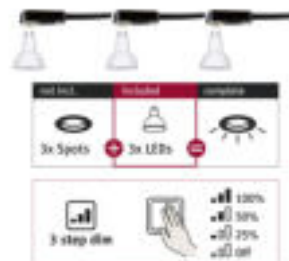

Artikelnummer:  
**28785**

EAN-Nummer:  
4000870287859

Name  
**EBL Choose 3er GU10 Set 3step dim 3x6,5W 460lm 2700K 51mm**

Hersteller **Paulmann**

#### Leuchtmitteldaten

Anzahl Brennstellen	03
Lebensdauer	15.000 h
Farbtemperatur Bereich	2.700 K
Entspricht Glühlampe	32 W
Ausstrahlwinkel	38 °
Anzahl Bestückung	3x
Bestückung	3x6,5 W
Nennlichtstrom	460 lm
Bemessungs-/Nutzlichtstrom	460 lm
Bemessungsleistung	6,5 W
Bestückung	6,5 W
Sockel/Fassung	GU10
Leuchtmittleigenschaft	Leuchtmittel
Farbwiedergabeindex	> 80 Ra