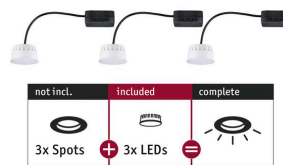

Artikelnummer:
92472

EAN-Nummer:
4000870924723

Name
EBL Choose 3er Coin non-dim 6W 470lm 2700K 230V 51mm

Hersteller **Paulmann**

Leuchtmitteldaten

| | |
|----------------------------|--------------|
| Anzahl Brennstellen | 01 |
| Ausstrahlwinkel | 100 ° |
| Farbtemperatur Bereich | 2.700 K |
| Lebensdauer | 30.000 h |
| Anzahl Bestückung | 3x |
| Entspricht Glühlampe | 40 W |
| Nennlichtstrom | 470 lm |
| Bemessungs-/Nutzlichtstrom | 470 lm |
| Bemessungsleistung | 6 W |
| Bestückung | 6 W |
| Farbwiedergabeindex | > 80 Ra |
| Sockel/Fassung | Coin |
| Bestückung | incl. 3x6 W |
| Leuchtmiteleigenschaft | Leuchtmittel |