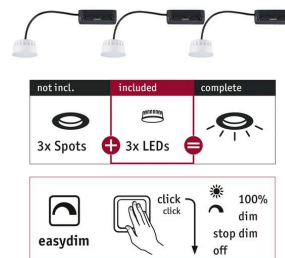

Artikelnummer:
92477

EAN-Nummer:
4000870924778

Name
EBL Choose 3er Coin Set Easy-Dim LED 3x6,5W 630lm 2700K 51mm Kunststoff

Hersteller **Paulmann**

Leuchtmitteldaten

Anzahl Brennstellen	03
Farbtemperatur Bereich	2.700 K
Lebensdauer	30.000 h
Anzahl Bestückung	3x
Bestückung	3x6,5 W
Bemessungs-/Nutzlichtstrom	3x630 lm
Entspricht Glühlampe	50 W
Bemessungsleistung	6,5 W
Bestückung	6,5 W
Nennlichtstrom	630 lm
Farbwiedergabeindex	> 80 Ra
Sockel/Fassung	Coin
Leuchtmittleigenschaft	Leuchtmittel

Abmessungen

Verpackungsmaße BxHxL	11,2 x 15,9 x 8,8 cm
Gewicht netto	289 g
Durchmesser	51 mm
Abmessung (Höhe x Breite x Tiefe)	H: 30 mm

Technische Daten

Spannung	230 V
Dimmbar	Ja

Artikelinfo

EAN	4000870924778
Interner Code	924.77
Material	Kunststoff
Lieferumfang	Montageanleitung Leuchtmittel
Hersteller	Paulmann
Farbe	Satin