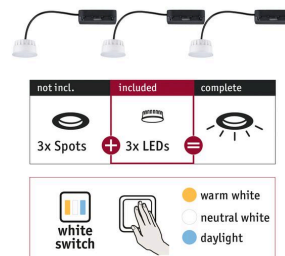

Artikelnummer:  
**92478**

EAN-Nummer:  
4000870924785

Name  
**EBL Choose 3er Coin Set WhiteSwitch LED 3x6,5W 620lm 2700K 51mm Kunststoff**

Hersteller **Paulmann**

### Leuchtmitteldaten

Anzahl Brennstellen	03
Farbtemperatur Bereich	2.700 - 6.500 K
Lebensdauer	30.000 h
Anzahl Bestückung	3x
Bemessungs-/Nutzlichtstrom	3x580 lm
Bestückung	3x6,5 W
Entspricht Glühlampe	49 W
Nennlichtstrom	580-620 lm
Bemessungsleistung	6,5 W
Bestückung	6,5 W
Farbwiedergabeindex	> 80 Ra
Sockel/Fassung	Coin
Leuchtmittelleigenschaft	Leuchtmittel