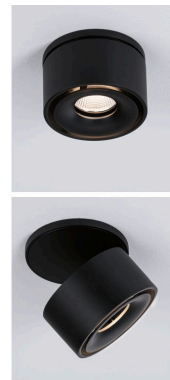

Artikelnummer:
93370

EAN-Nummer:
4000870933701

Name

EBL Set Spiracle 8W 36° 3000K 230/40V Schwarz matt/Alu

Hersteller **Paulmann**

Leuchtmitteldaten

Anzahl Brennstellen	01
Anzahl Bestückung	1x
Farbtemperatur Bereich	3.000 K
Lebensdauer	30.000 h
Nennlichtstrom	530 lm
Entspricht Glühlampe	58 W
Bestückung	8,0 W
Bestückung	incl. 1x8,0 W
Leuchtmittleigenschaft	LED fest integriert

Artikelinfo

EAN	4000870933701
Garantie	5 Jahre
Interner Code	933.70
Material	Aluminium
Lieferumfang	Montageanleitung
Hersteller	Paulmann
Farbe	Schwarz matt